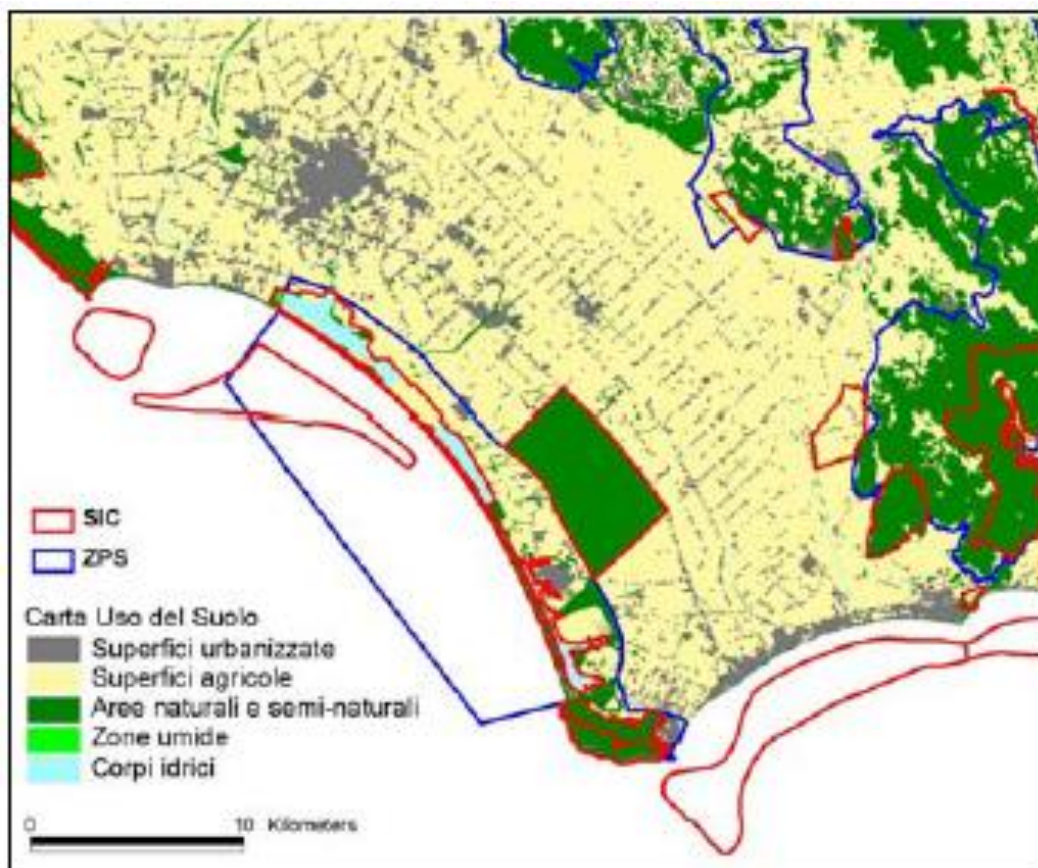

BANDIERA BLU LATINA

G.1

AREE NATURALI

Il sistema della Rete Natura 2000 nella provincia di Latina e Uso del Suolo